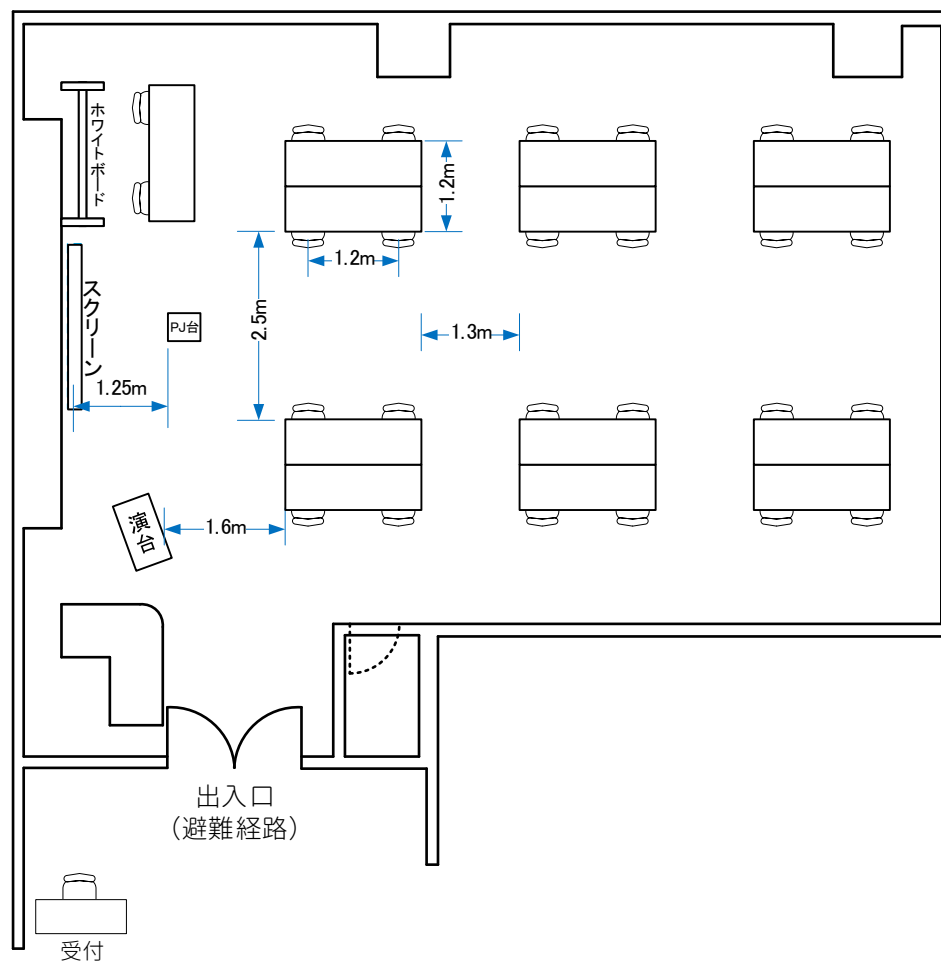

【飛沫防止アクリルパーテーション】

島型レイアウトは対面距離が近い  
ため、飛沫防止パネルの設置もご検討  
ください。

マイドームおおさかでも手配可能です(有料)

| 室内寸法                               |
|------------------------------------|
| <有効内寸><br>長辺：11.6m<br>短辺：7.2m      |
| <有効天井高><br>外縁部H2.5m<br>中央ドーム部H5.3m |
| <ドア開口><br>W1.4m×H2.0m (両開)         |