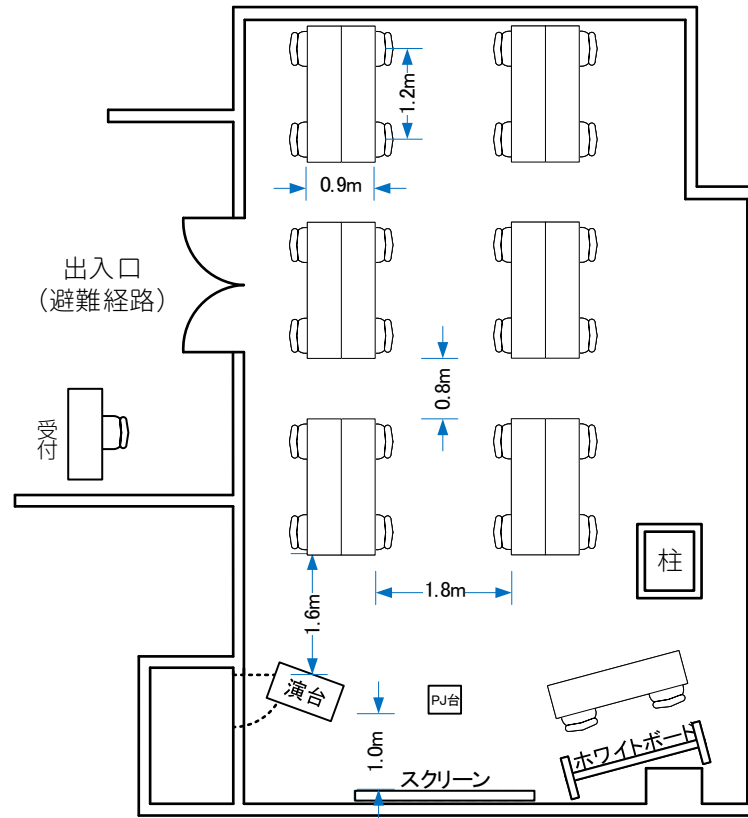

【飛沫防止アクリルパーテーション】

島型レイアウトは対面距離が近いため、
飛沫防止パネルの設置もご検討ください。

マイドームおおさかでも手配可能です(有料)

室内寸法
<有効内寸> 長辺：10.3m 短辺：5.2m
<有効天井高> 外縁部H2.4m 中央部H2.7m
<ドア開口> W1.6m×H2.0m (両開)