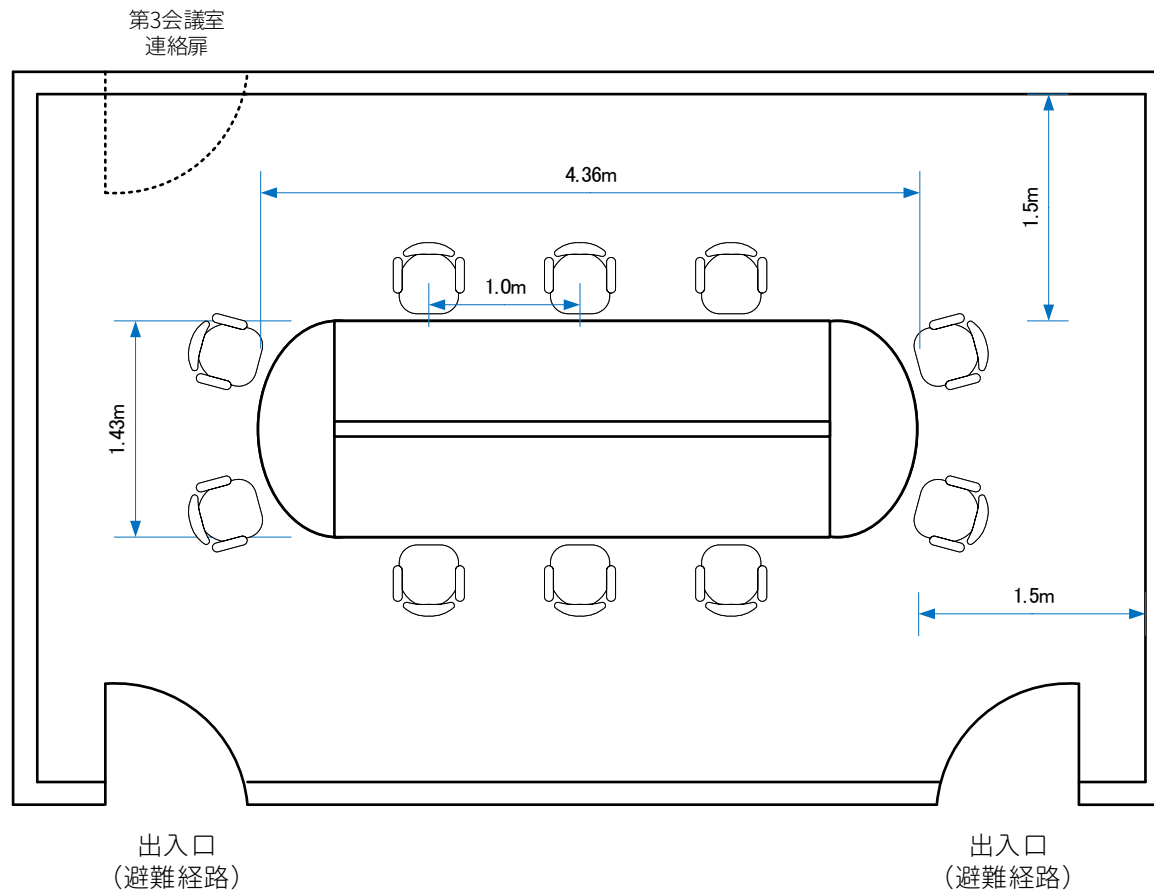

【飛沫防止アクリルパーテーション】

対面距離が近い
ため、飛沫防止
パネルの設置も
ご検討ください。

マイドームおおさかでも
手配可能です(有料)

室内寸法
<有効内寸> 長辺：7.3m 短辺：4.5m
<有効天井高> H2.5m
<ドア開口> W0.8m×H2.0m (片開)