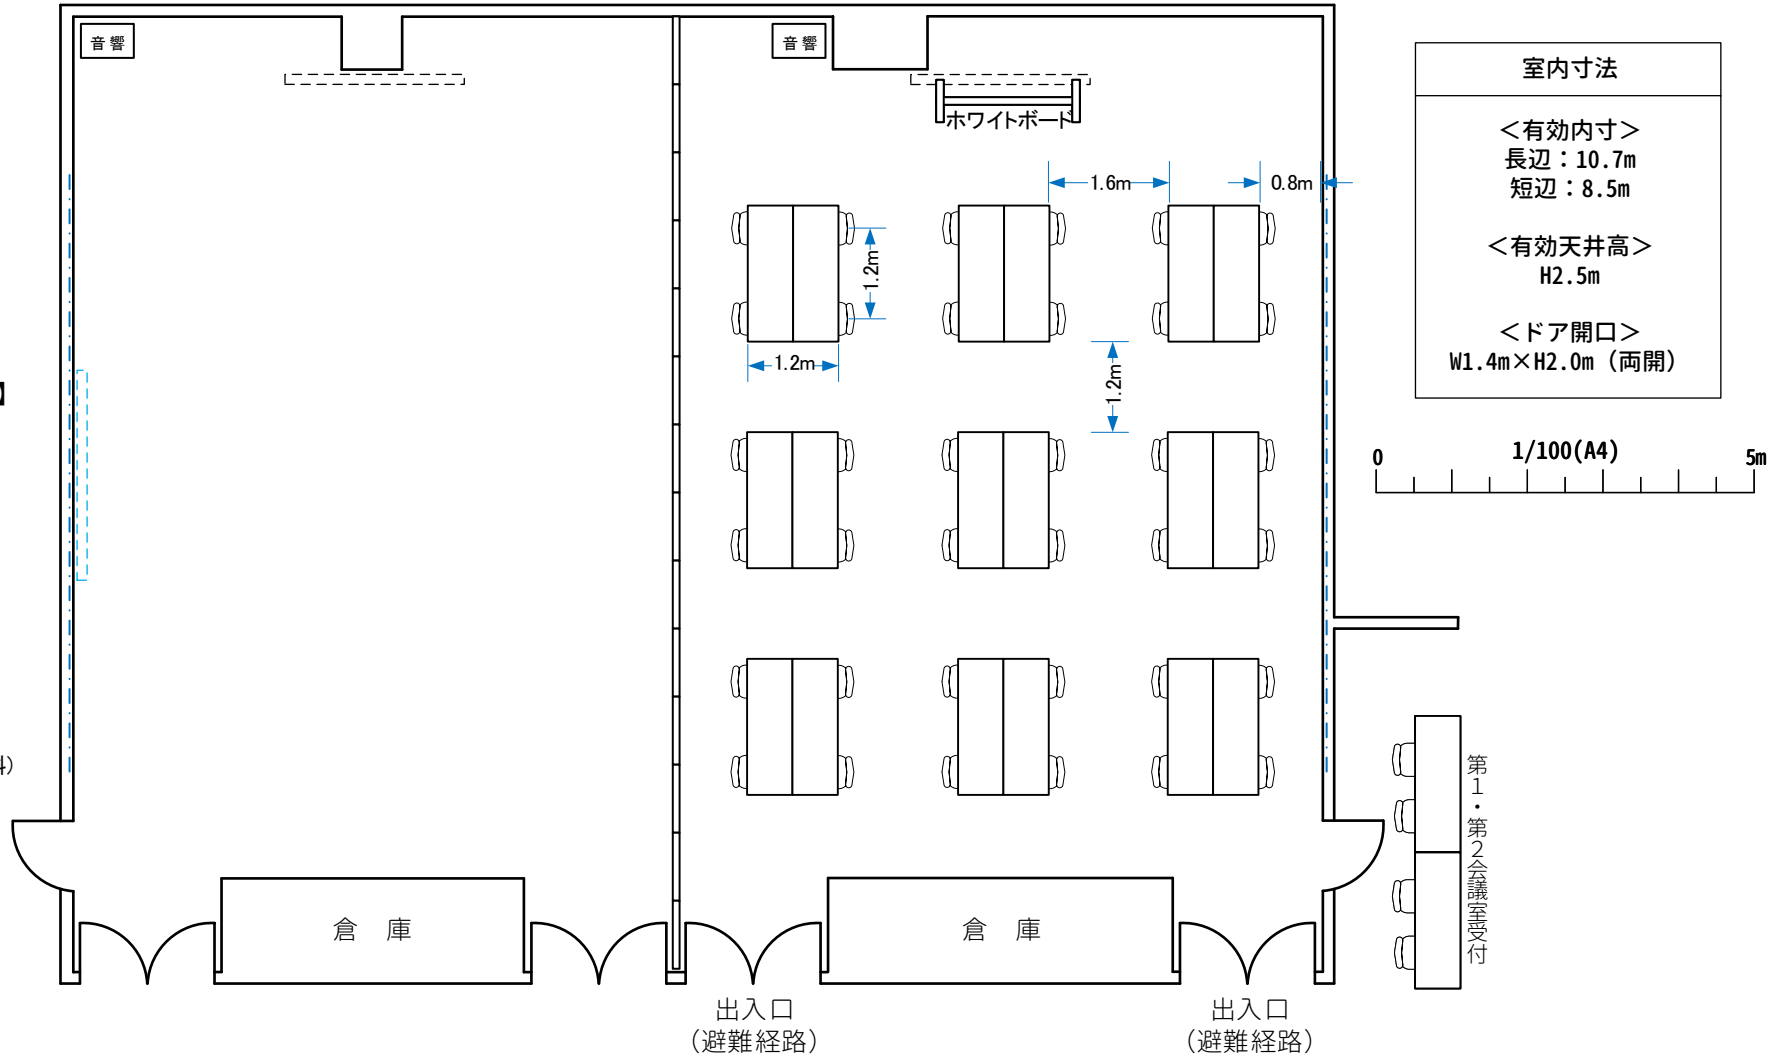

第2会議室

【飛沫防止アクリルパーテーション】

島型レイアウトは対面距離が近いので、飛沫防止パネルの設置もご検討ください。

マイドームおおさかでも手配可能です(有料)